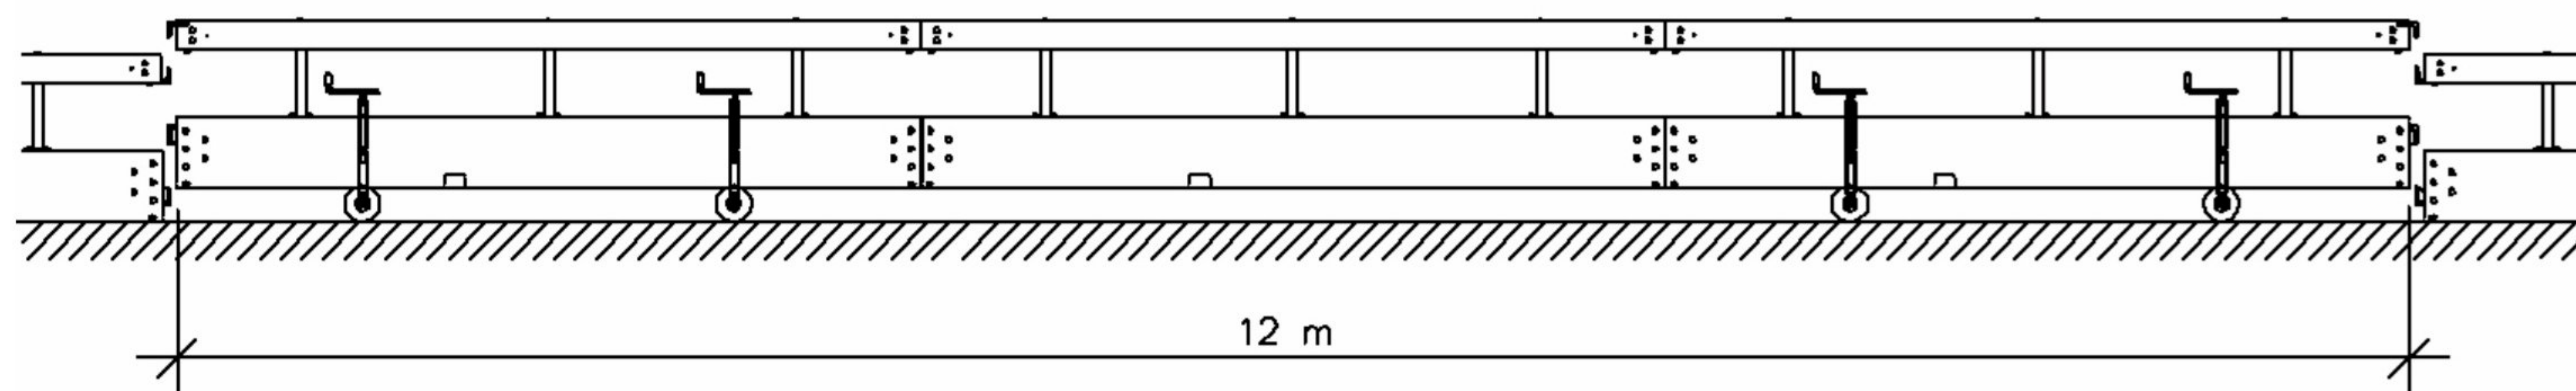

DETAIL "B" – OTVÁRACIA ČASŤ ZVODIDLA VARIOGUARD UZAVRETÁ POLOHA

OTVORENÁ POLOHA

DETAIL RÝCHLOSPOJA

Zvodidlo Varioguard – detail otváraciej časti v [mm]