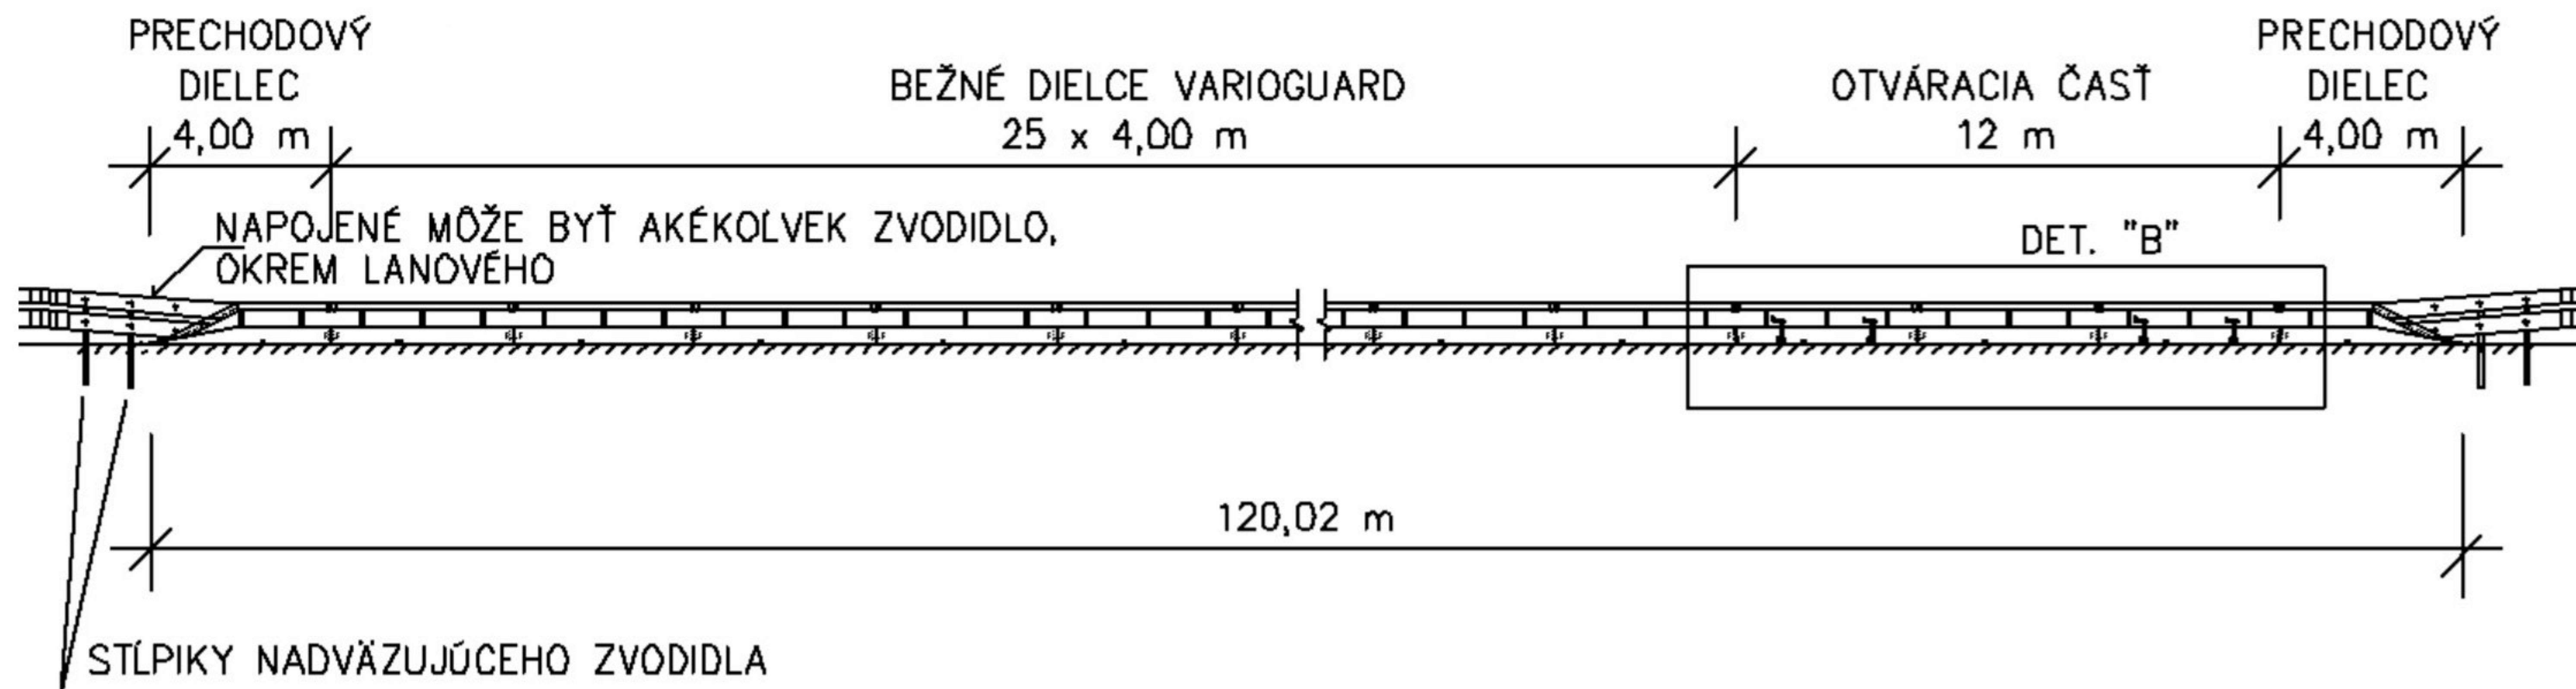

ZVODIDLO VARIOGUARD NA PREJAZDE SDP POHĽAD

PÔDORYS

ZVODIDLO VARIOGUARD - PRÍKLAD OSADENIA DO SDP DĹŽKY 120 M