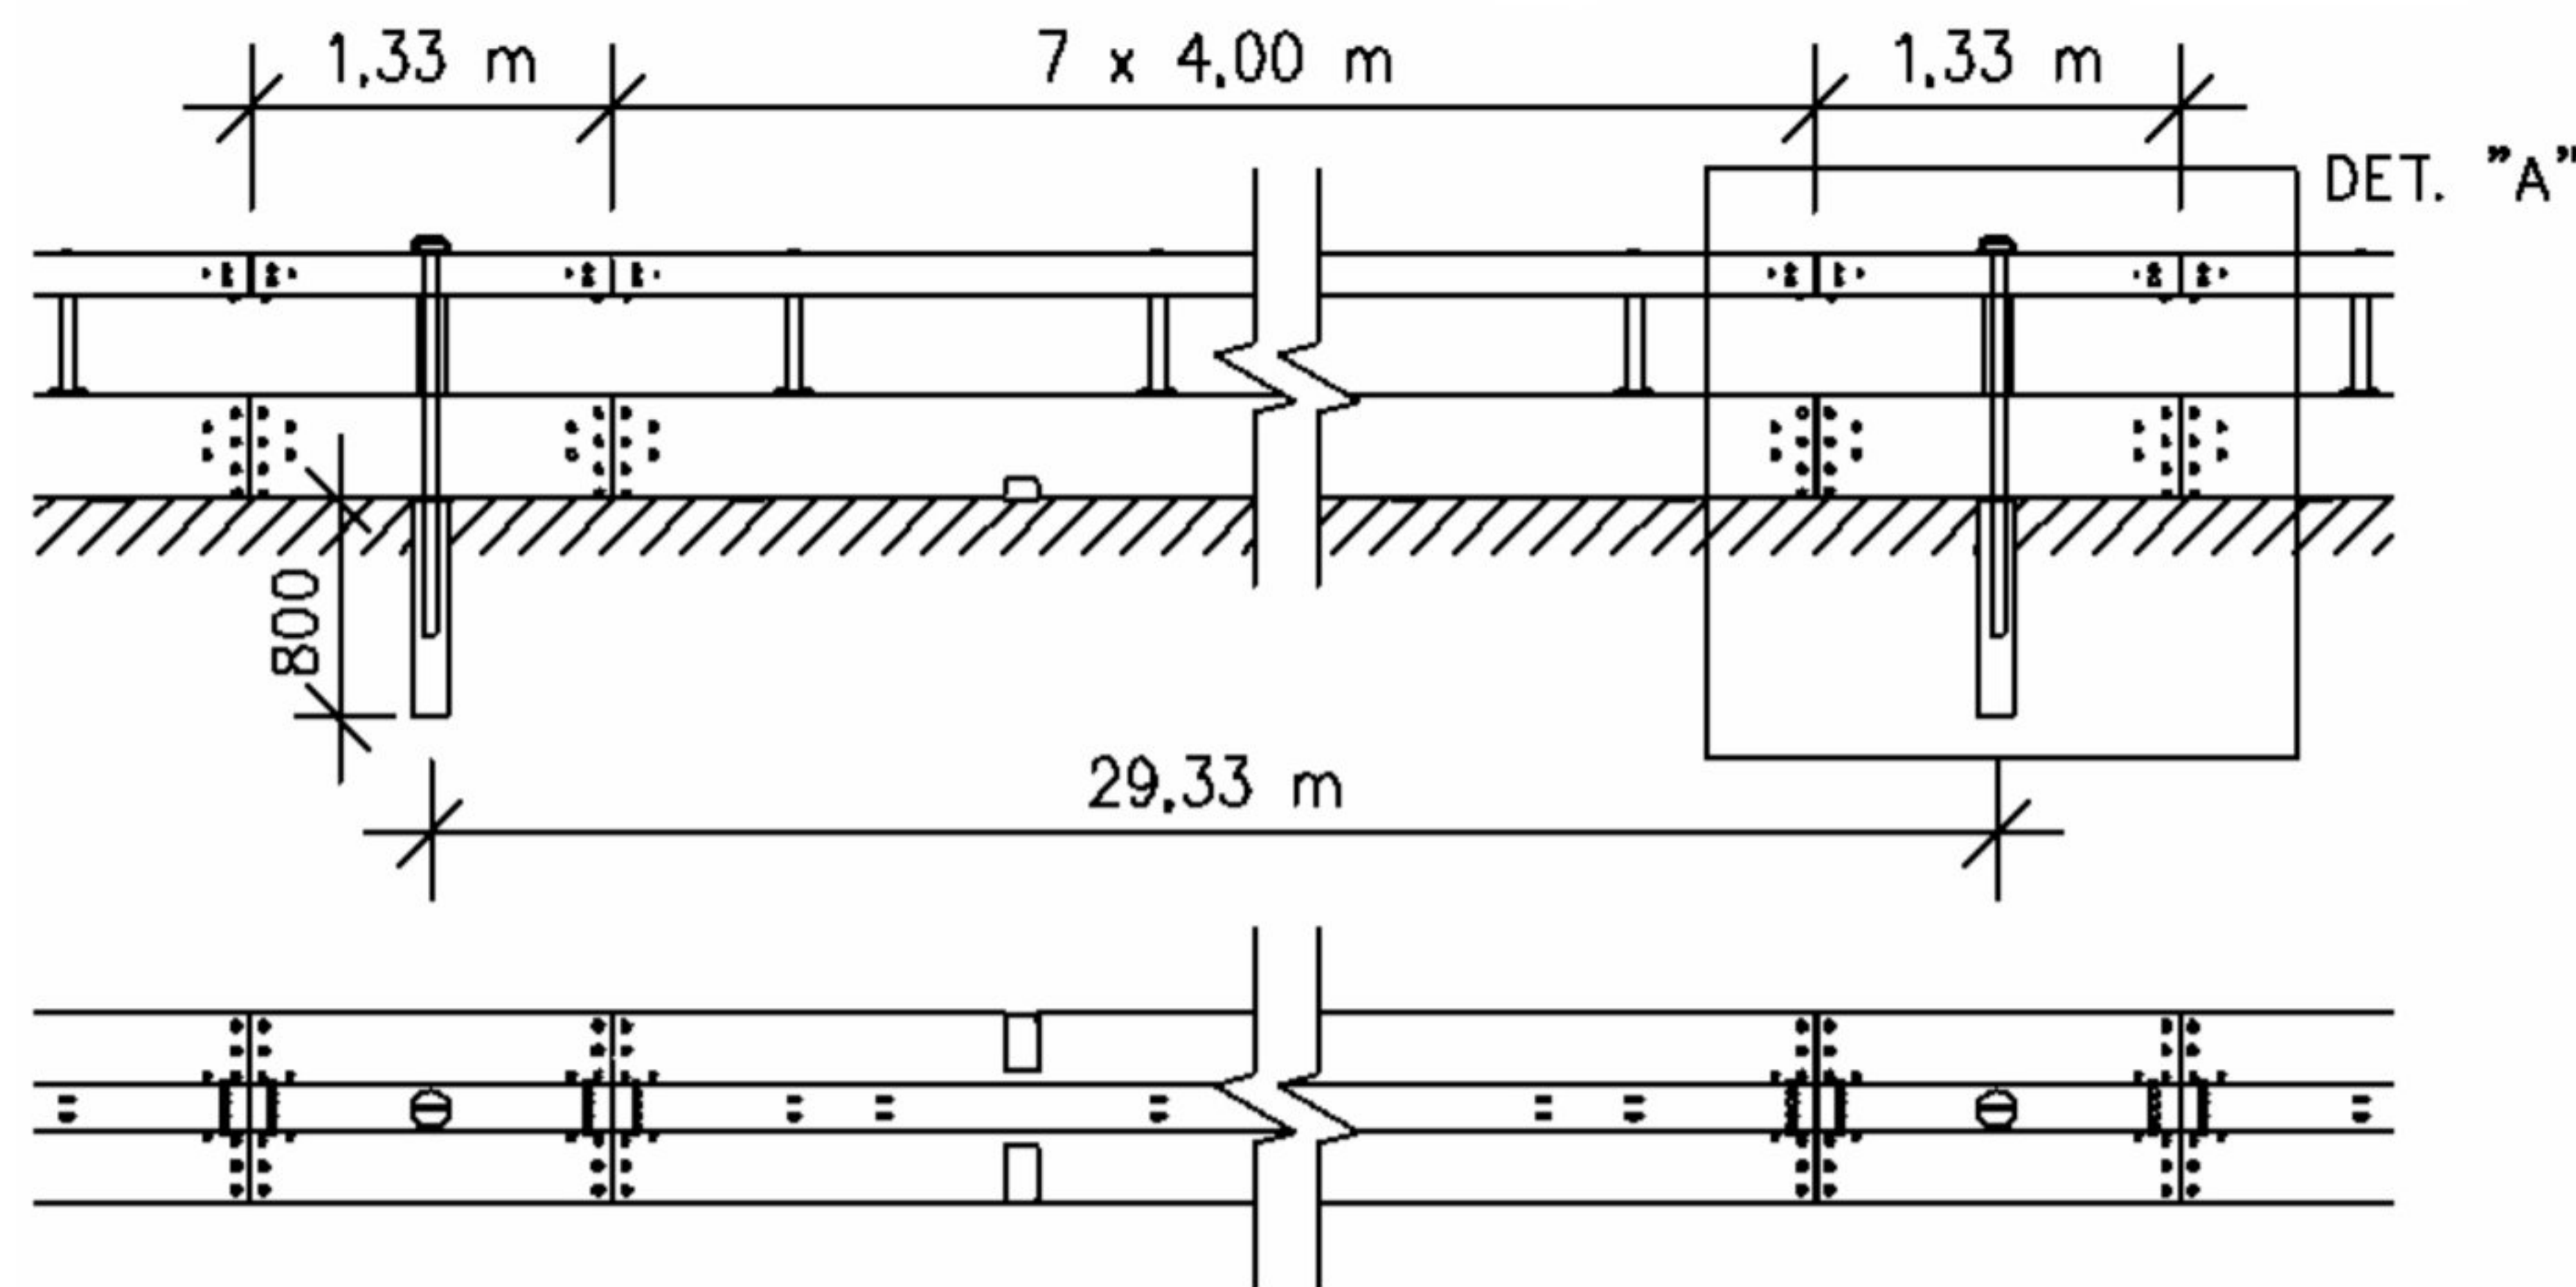

ZÁKLADNÁ ZOSTAVA ZVODIDLA VARIOGUARD MÚF (H2)