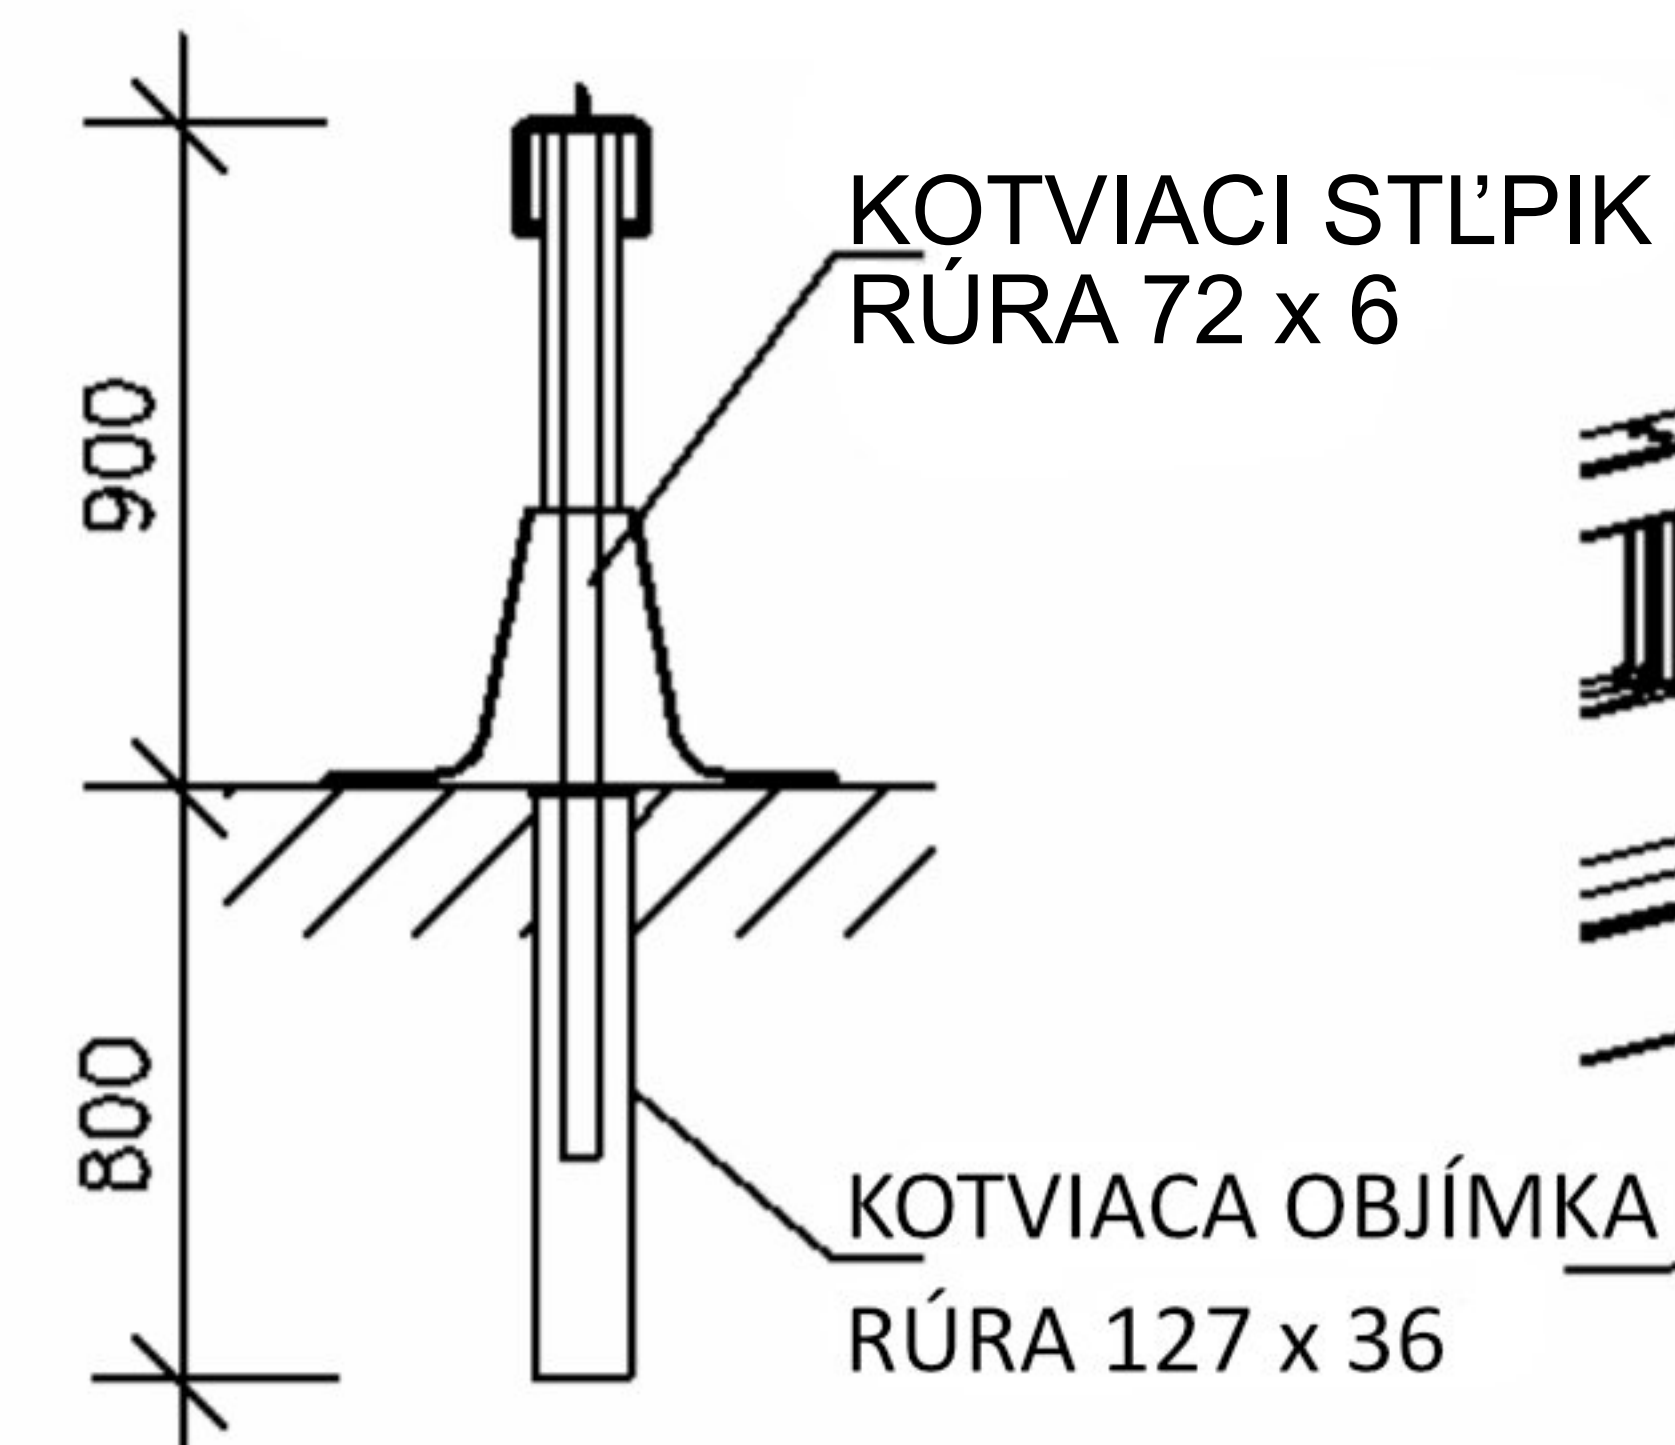

DETAIL "A"

DIELEC DĹŽKY 1,33 m

PRIČNY REZ