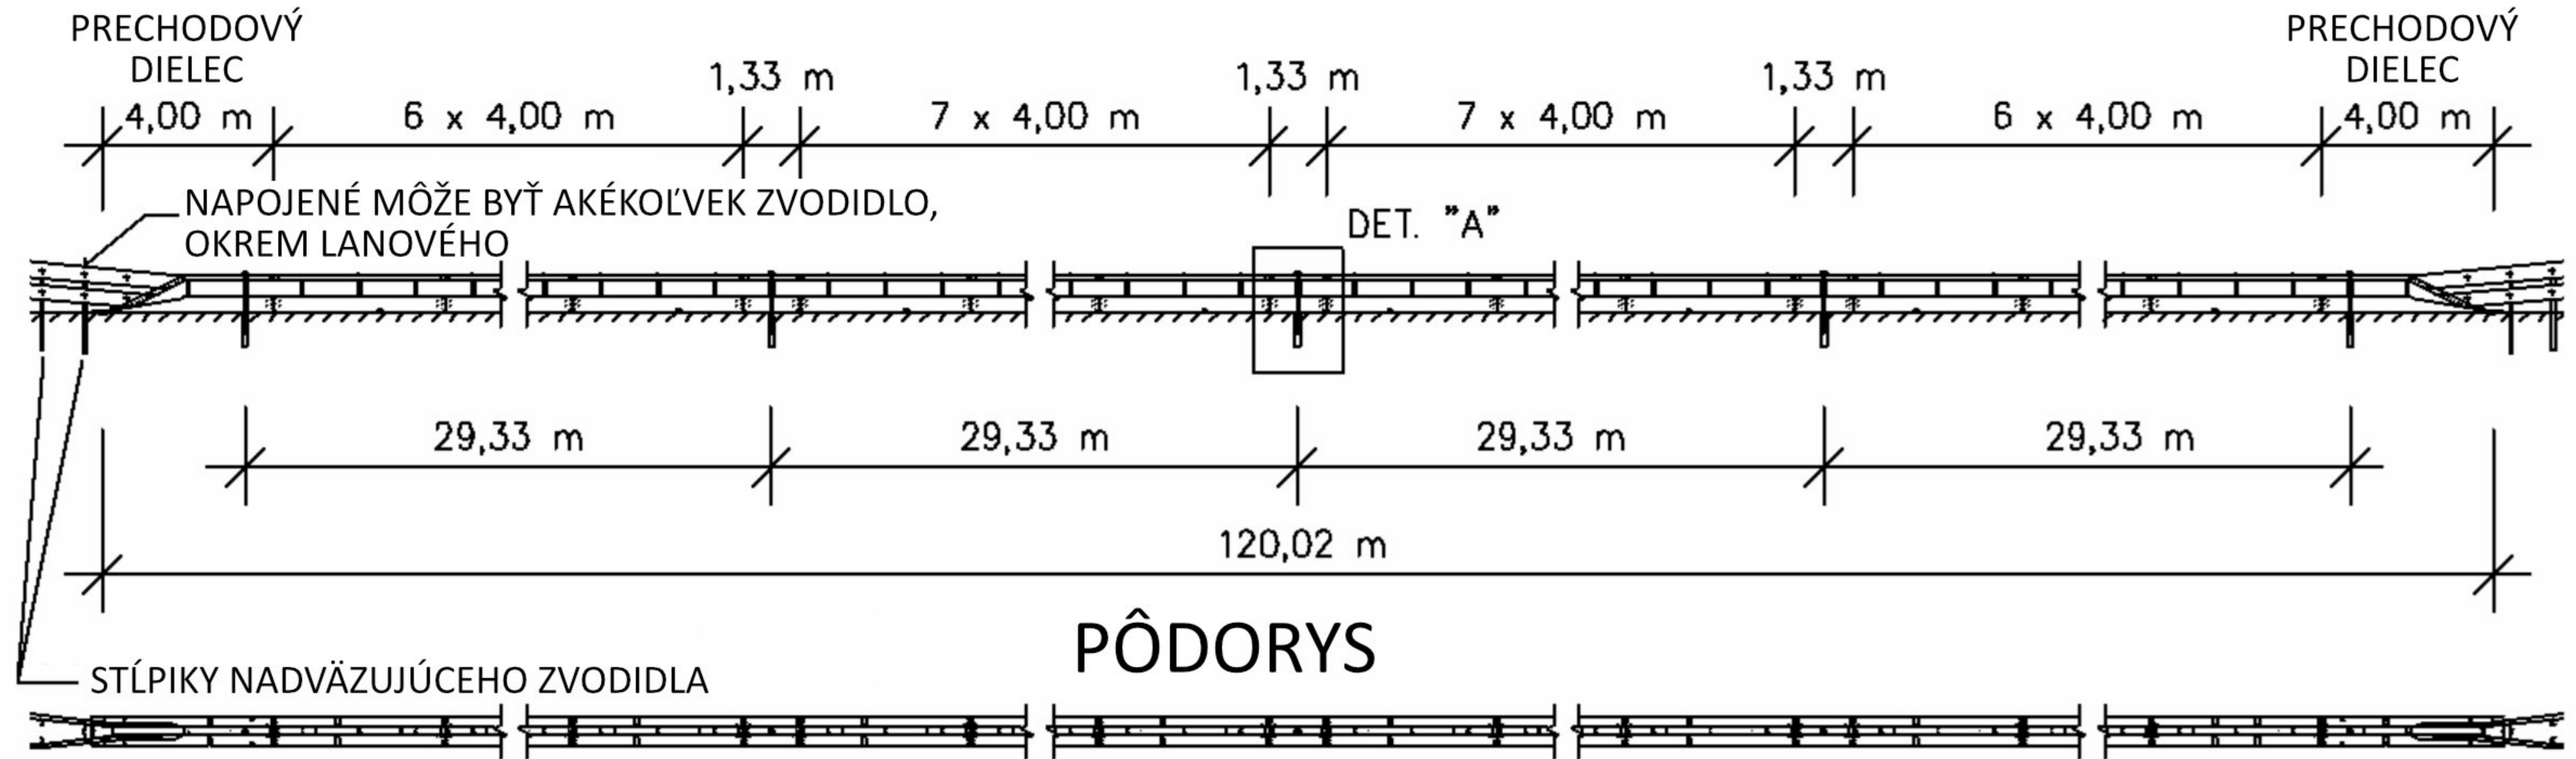

ZOSTAVA ZVODIDLA VARIOGUARD MÚF (H2)

POHĽAD